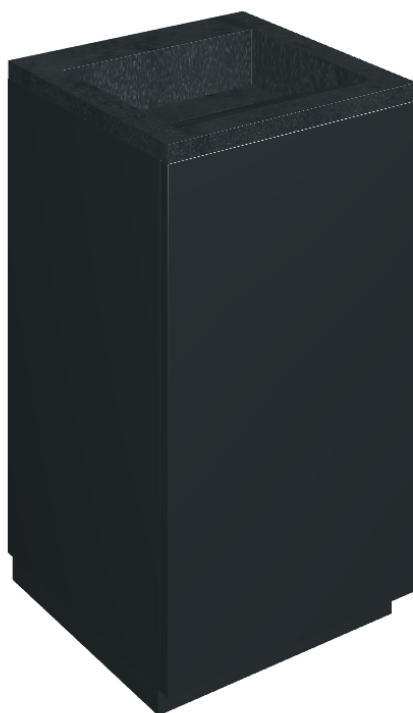

Cod. art.:

620810000029

Cube Air

Washbasin 50 Black

Rivestimento del
prodotto

Materia Titanio Honed
Satin

I colori e le altre caratteristiche estetiche delle piastrelle presenti nelle illustrazioni presenti sul sito sono puramente indicativi. Guarda sempre i campioni di persona prima dell'acquisto.