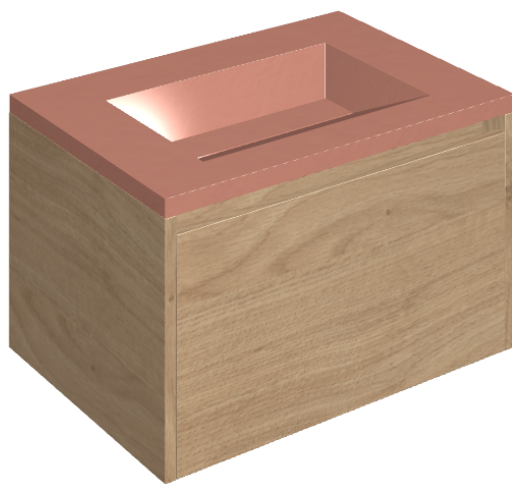

SCHEDA DI CONFIGURAZIONE

Cod. art.:

620810000015

Fly Air

Washbasin 70 Wood

Rivestimento del
prodotto

Surface Scarlet
Honed Satin

I colori e le altre caratteristiche estetiche delle piastrelle presenti nelle illustrazioni presenti sul sito sono puramente indicativi. Guarda sempre i campioni di persona prima dell'acquisto.