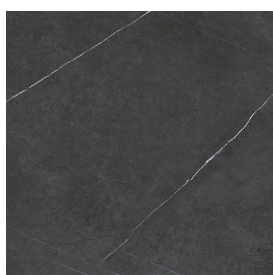

## Washbasin 70 Wood

Rivestimento del  
prodotto

Metropolis Imperial  
Black Matt

I colori e le altre caratteristiche estetiche delle piastrelle presenti nelle illustrazioni presenti sul sito sono puramente indicativi. Guarda sempre i campioni di persona prima dell'acquisto.