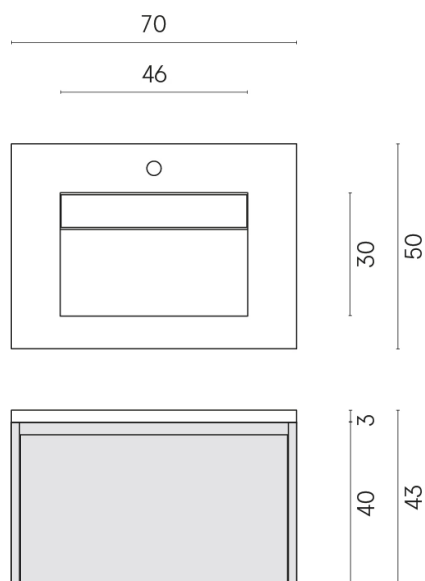

SCHEDA DI CONFIGURAZIONE

Cod. art.:

620810000015

Fly Air

Washbasin 70 Wood

Rivestimento del
prodotto

Continuum Stone
Grey Matt

I colori e le altre caratteristiche estetiche delle piastrelle presenti nelle illustrazioni presenti sul sito sono puramente indicativi. Guarda sempre i campioni di persona prima dell'acquisto.