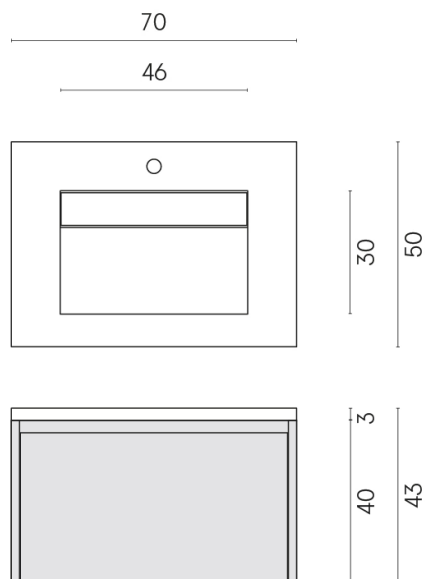

SCHEDA DI CONFIGURAZIONE

Cod. art.:

620810000015

Fly Air

Washbasin 70 Wood

Rivestimento del
prodotto

Stellaris Madagascar
Dark Matt

I colori e le altre caratteristiche estetiche delle piastrelle presenti nelle illustrazioni presenti sul sito sono puramente indicativi. Guarda sempre i campioni di persona prima dell'acquisto.