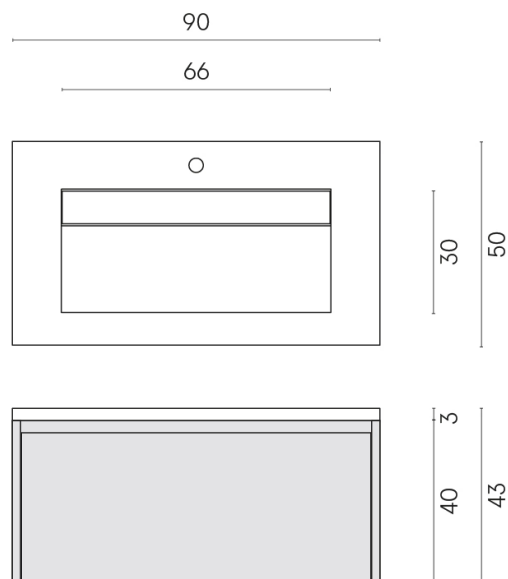

SCHEDA DI CONFIGURAZIONE

Cod. art.: 620810000016

Fly Air

Washbasin 90 Wood

Rivestimento del
prodotto
Surface Corten Matt

I colori e le altre caratteristiche estetiche delle piastrelle presenti nelle illustrazioni presenti sul sito sono puramente indicativi. Guarda sempre i campioni di persona prima dell'acquisto.

Trova il punto vendita
autorizzato più vicino:

<https://rb.italonceramica.ru/ru/home/dealer/>

ITALON HOME

© COPYRIGHT ITALON - АО Керамогранитный завод 142800, Россия, Московская область, г. Ступино, Староситненское шоссе, вл. 32 - Тел. +7 495 2251322 / Факс +7 495 2251346