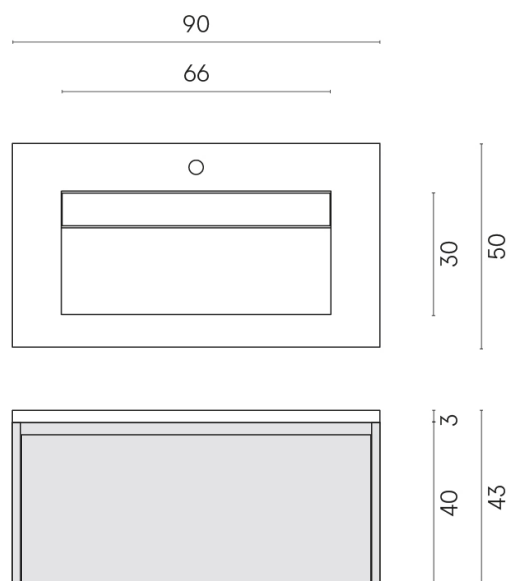

SCHEDA DI CONFIGURAZIONE

Cod. art.: 620810000016

Fly Air

Washbasin 90 Wood

Rivestimento del
prodotto
Charme Extra Lasa
Matt

I colori e le altre caratteristiche estetiche delle piastrelle presenti nelle illustrazioni presenti sul sito sono puramente indicativi. Guarda sempre i campioni di persona prima dell'acquisto.