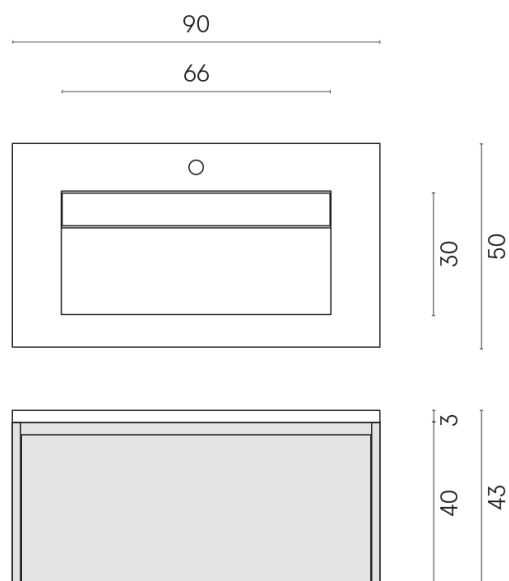

SCHEDA DI CONFIGURAZIONE

Cod. art.: 620810000016

Fly Air

Washbasin 90 Wood

Rivestimento del
prodotto

Charme Extra Silver
Matt

I colori e le altre caratteristiche estetiche delle piastrelle presenti nelle illustrazioni presenti sul sito sono puramente indicativi. Guarda sempre i campioni di persona prima dell'acquisto.