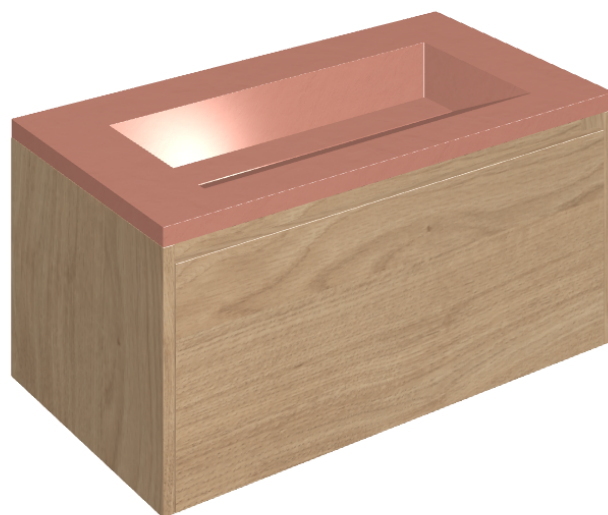

SCHEDA DI CONFIGURAZIONE

Cod. art.: 620810000016

Fly Air

Washbasin 90 Wood

Rivestimento del
prodotto

Surface Scarlet
Honed Satin

I colori e le altre caratteristiche estetiche delle piastrelle presenti nelle illustrazioni presenti sul sito sono puramente indicativi. Guarda sempre i campioni di persona prima dell'acquisto.