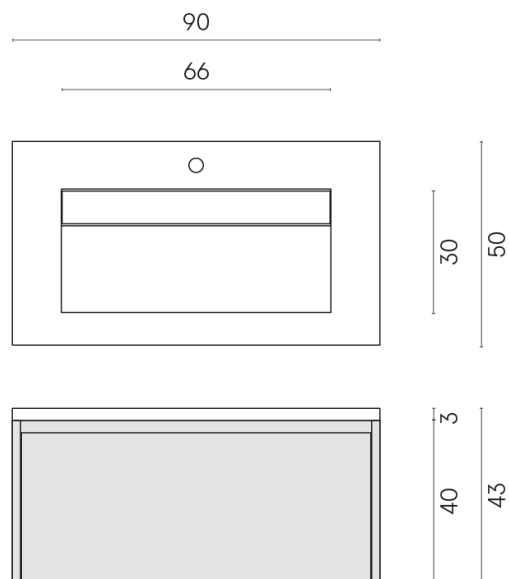

SCHEDA DI CONFIGURAZIONE

Cod. art.:

620810000016

Fly Air

Washbasin 90 Wood

Rivestimento del
prodotto

Skyfall Nero Smeraldo
Matt

I colori e le altre caratteristiche estetiche delle piastrelle presenti nelle illustrazioni presenti sul sito sono puramente indicativi. Guarda sempre i campioni di persona prima dell'acquisto.