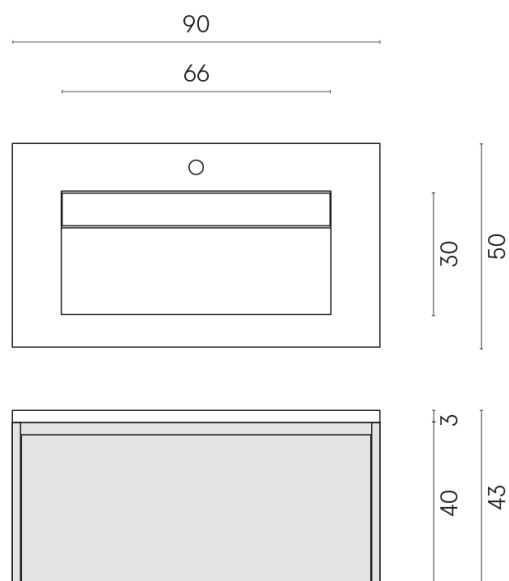

SCHEDA DI CONFIGURAZIONE

Cod. art.: 620810000016

Fly Air

Washbasin 90 Wood

Rivestimento del
prodotto
Eternum Carrara Lux

I colori e le altre caratteristiche estetiche delle piastrelle presenti nelle illustrazioni presenti sul sito sono puramente indicativi. Guarda sempre i campioni di persona prima dell'acquisto.