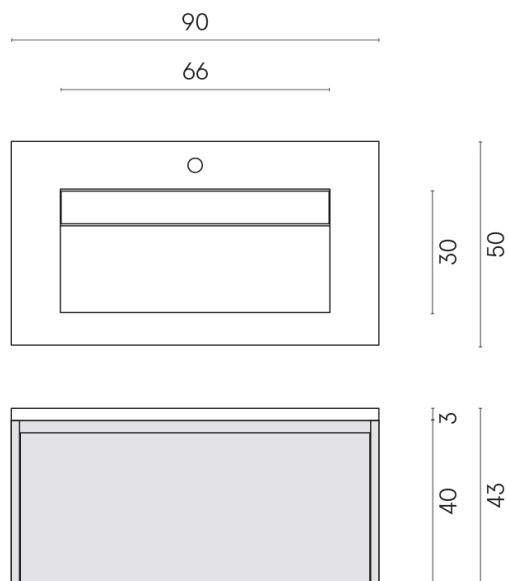

SCHEDA DI CONFIGURAZIONE

Cod. art.:

620810000016

Fly Air

Washbasin 90 Wood

Rivestimento del
prodotto

Materia Titanio Honed
Satin

I colori e le altre caratteristiche estetiche delle piastrelle presenti nelle illustrazioni presenti sul sito sono puramente indicativi. Guarda sempre i campioni di persona prima dell'acquisto.