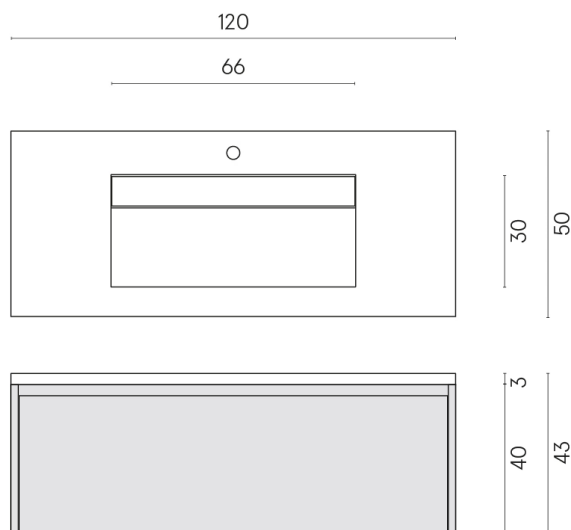

SCHEDA DI CONFIGURAZIONE

Cod. art.: 620810000017

Fly Air

Washbasin 120 Wood

Rivestimento del
prodotto
Surface Corten Matt

I colori e le altre caratteristiche estetiche delle piastrelle presenti nelle illustrazioni presenti sul sito sono puramente indicativi. Guarda sempre i campioni di persona prima dell'acquisto.