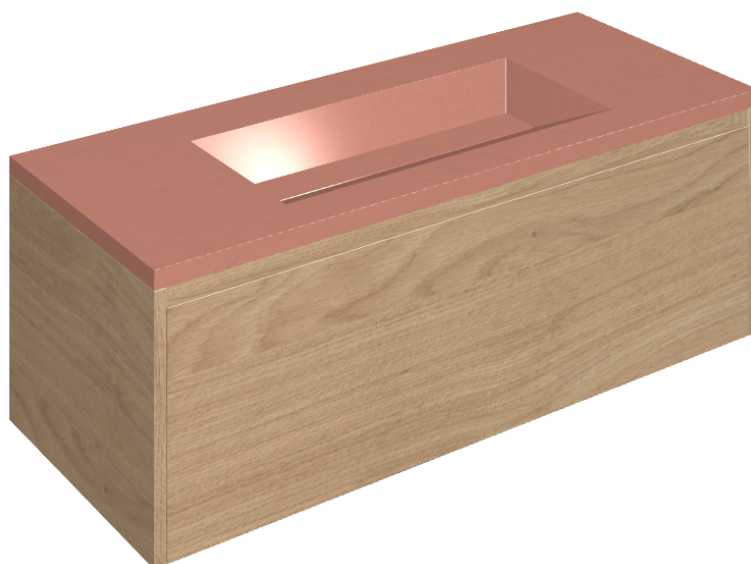

SCHEDA DI CONFIGURAZIONE

Cod. art.: 620810000017

Fly Air

Washbasin 120 Wood

Rivestimento del
prodotto

Surface Scarlet
Honed Satin

I colori e le altre caratteristiche estetiche delle piastrelle presenti nelle illustrazioni presenti sul sito sono puramente indicativi. Guarda sempre i campioni di persona prima dell'acquisto.