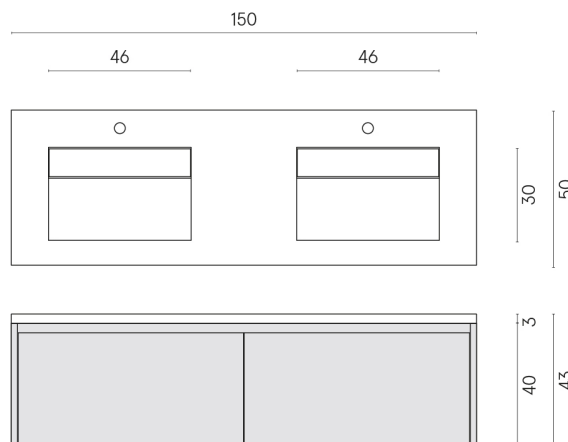

SCHEDA DI CONFIGURAZIONE

Cod. art.:

620810000018

Fly Air

Washbasin Duo 150

Wood

Rivestimento del
prodotto

Contempora Pure
Matt