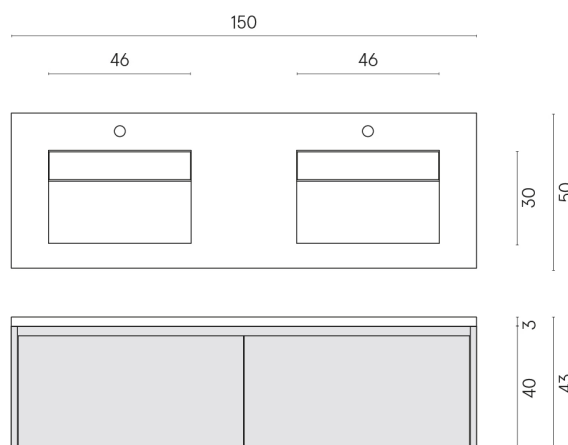

SCHEDA DI CONFIGURAZIONE

Cod. art.: 620810000018

Fly Air

Washbasin Duo 150 Wood

**Rivestimento del
prodotto**

Charme Deluxe
Bianco Michelangelo
Matt

I colori e le altre caratteristiche estetiche delle piastrelle presenti nelle illustrazioni presenti sul sito sono puramente indicativi. Guarda sempre i campioni di persona prima dell'acquisto.

**Trova il punto vendita
autorizzato più vicino:**

<https://rb.italonceramica.ru/ru/home/dealer/>