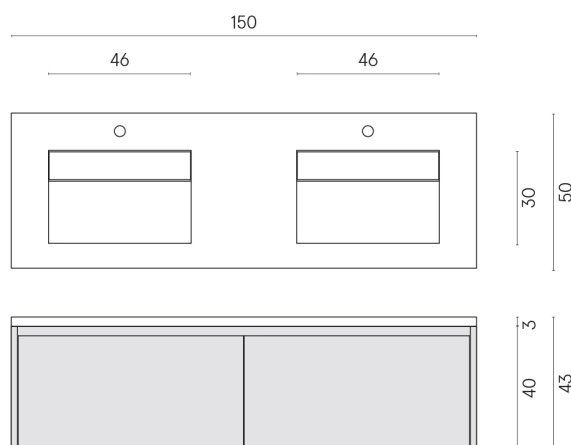

SCHEDA DI CONFIGURAZIONE

Cod. art.: 620810000018

Fly Air

Washbasin Duo 150

Wood

Rivestimento del
prodotto

Charme Deluxe
Sahara Noir Matt

I colori e le altre caratteristiche estetiche delle piastrelle presenti nelle illustrazioni presenti sul sito sono puramente indicativi. Guarda sempre i campioni di persona prima dell'acquisto.