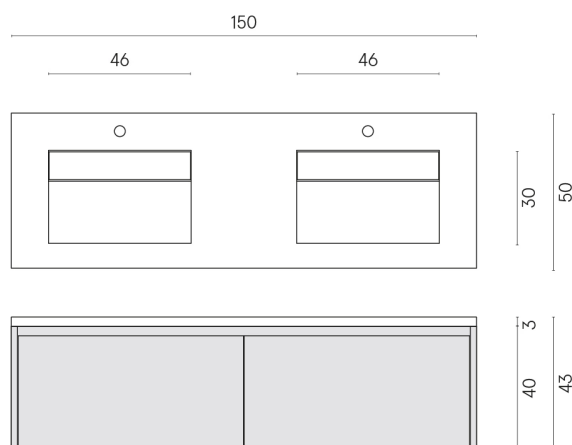

SCHEDA DI CONFIGURAZIONE

Cod. art.: 620810000018

Fly Air

Washbasin Duo 150

Wood

Rivestimento del
prodotto

Metropolis Imperial
Black Matt

I colori e le altre caratteristiche estetiche delle piastrelle presenti nelle illustrazioni presenti sul sito sono puramente indicativi. Guarda sempre i campioni di persona prima dell'acquisto.