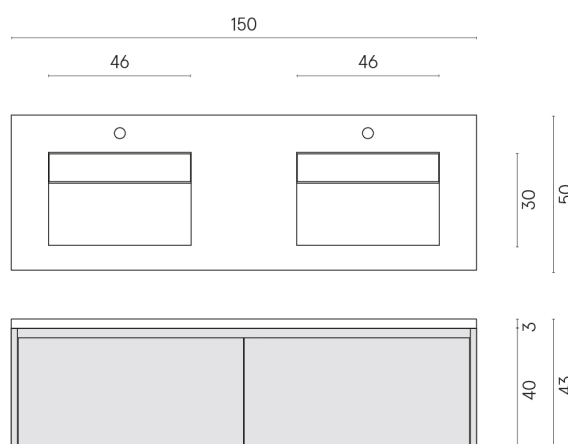

SCHEDA DI CONFIGURAZIONE

Cod. art.: 620810000018

Fly Air

Washbasin Duo 150

Wood

Rivestimento del
prodotto

Surface Steel Matt

I colori e le altre caratteristiche estetiche delle piastrelle presenti nelle illustrazioni presenti sul sito sono puramente indicativi. Guarda sempre i campioni di persona prima dell'acquisto.