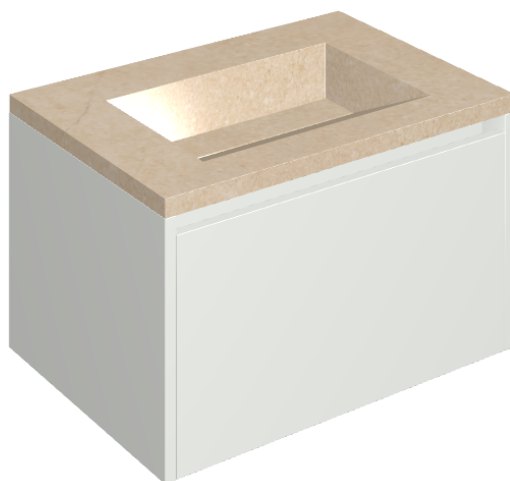

SCHEDA DI CONFIGURAZIONE

Cod. art.: 620810000020

Fly Air

Washbasin 70 White

Rivestimento del
prodotto

Contempora Flare
Honed Satin

I colori e le altre caratteristiche estetiche delle piastrelle presenti nelle illustrazioni presenti sul sito sono puramente indicativi. Guarda sempre i campioni di persona prima dell'acquisto.