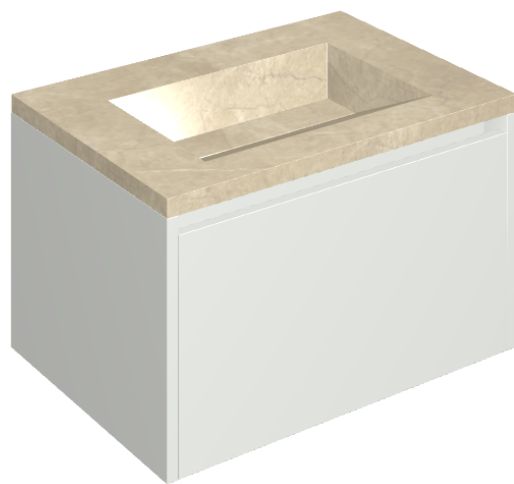

SCHEDA DI CONFIGURAZIONE

Cod. art.: 620810000020

Fly Air

Washbasin 70 White

Rivestimento del
prodotto

Charme Extra Arcadia
Matt

I colori e le altre caratteristiche estetiche delle piastrelle presenti nelle illustrazioni presenti sul sito sono puramente indicativi. Guarda sempre i campioni di persona prima dell'acquisto.