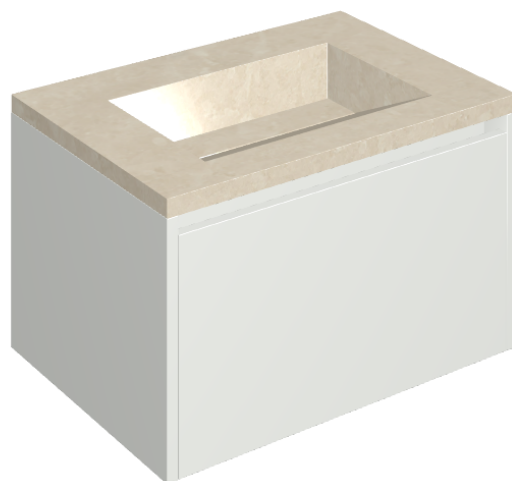

## Washbasin 70 White

Rivestimento del  
prodotto

Genesis Moon White  
Matt

I colori e le altre caratteristiche estetiche delle piastrelle presenti nelle illustrazioni presenti sul sito sono puramente indicativi. Guarda sempre i campioni di persona prima dell'acquisto.