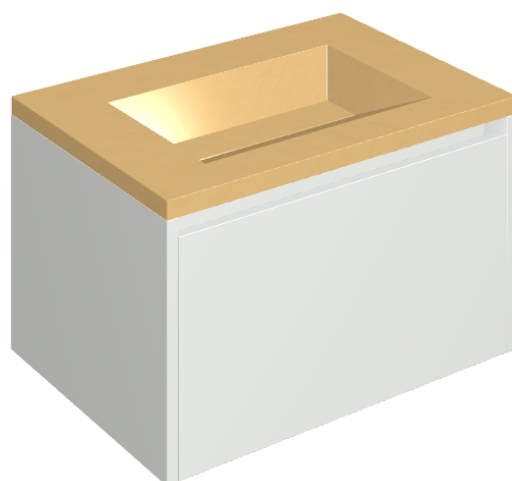

SCHEDA DI CONFIGURAZIONE

Cod. art.: 620810000020

Fly Air

Washbasin 70 White

Rivestimento del
prodotto
Surface Sun Honed
Satin

I colori e le altre caratteristiche estetiche delle piastrelle presenti nelle illustrazioni presenti sul sito sono puramente indicativi. Guarda sempre i campioni di persona prima dell'acquisto.