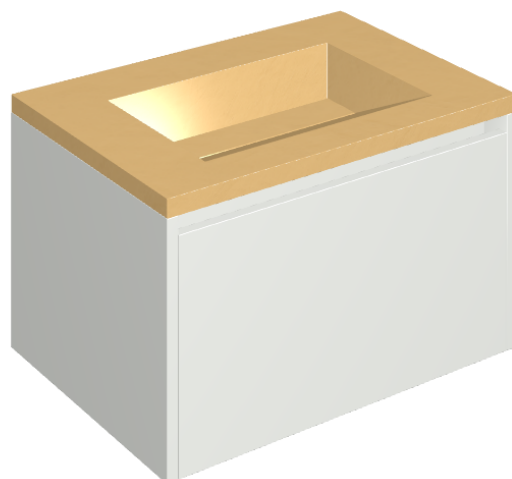

SCHEDA DI CONFIGURAZIONE

Cod. art.: 620810000020

## Washbasin 70 White

Rivestimento del  
prodotto  
Surface Sun Honed  
Satin

I colori e le altre caratteristiche estetiche delle piastrelle presenti nelle illustrazioni presenti sul sito sono puramente indicativi. Guarda sempre i campioni di persona prima dell'acquisto.