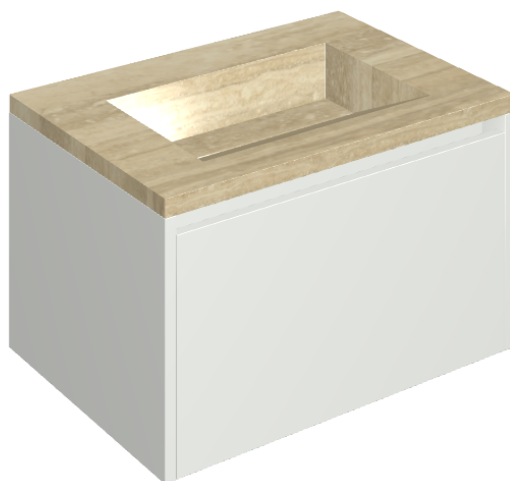

SCHEDA DI CONFIGURAZIONE

Cod. art.: 620810000020

Fly Air

Washbasin 70 White

Rivestimento del
prodotto

Charme Advance
Travertino Romano
Honed Satin

I colori e le altre caratteristiche estetiche delle piastrelle presenti nelle illustrazioni presenti sul sito sono puramente indicativi. Guarda sempre i campioni di persona prima dell'acquisto.