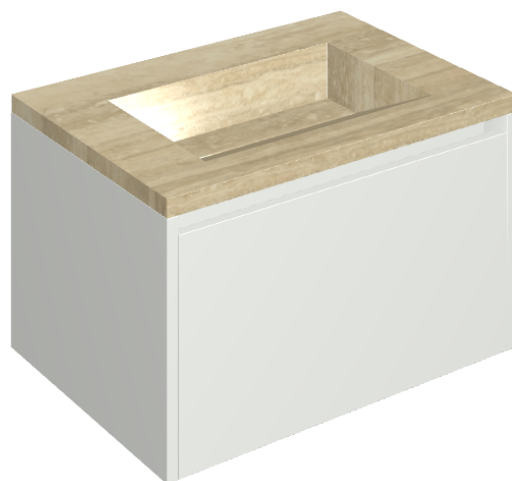

SCHEDA DI CONFIGURAZIONE

Cod. art.: 620810000020

Fly Air

Washbasin 70 White

Rivestimento del prodotto

Charme Advance
Travertino Romano
Honed Satin

I colori e le altre caratteristiche estetiche delle piastrelle presenti nelle illustrazioni presenti sul sito sono puramente indicativi. Guarda sempre i campioni di persona prima dell'acquisto.