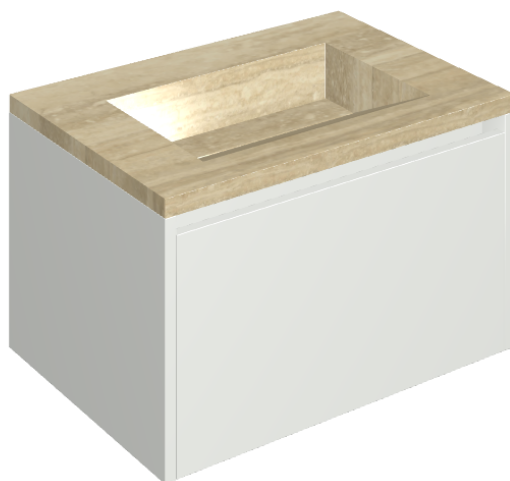

SCHEDA DI CONFIGURAZIONE

Cod. art.: 620810000020

Fly Air

Washbasin 70 White

Rivestimento del prodotto

Charme Advance
Travertino Romano
Honed Satin

I colori e le altre caratteristiche estetiche delle piastrelle presenti nelle illustrazioni presenti sul sito sono puramente indicativi. Guarda sempre i campioni di persona prima dell'acquisto.