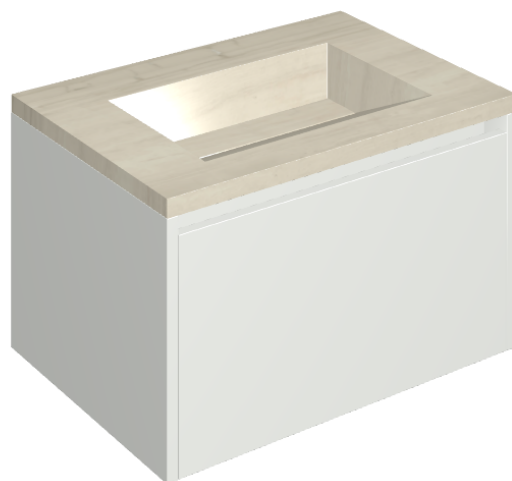

## Washbasin 70 White

**Rivestimento del prodotto**

Charme Advance Silk  
Grey Honed Satin

I colori e le altre caratteristiche estetiche delle piastrelle presenti nelle illustrazioni presenti sul sito sono puramente indicativi. Guarda sempre i campioni di persona prima dell'acquisto.