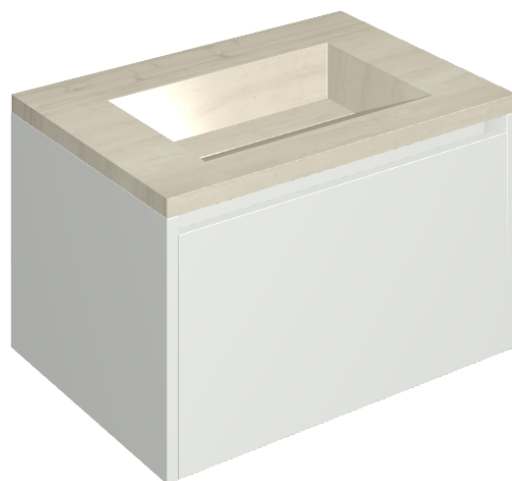

## Washbasin 70 White

Rivestimento del  
prodotto

Charme Advance Silk  
Grey Honed Satin

I colori e le altre caratteristiche estetiche delle piastrelle presenti nelle illustrazioni presenti sul sito sono puramente indicativi. Guarda sempre i campioni di persona prima dell'acquisto.