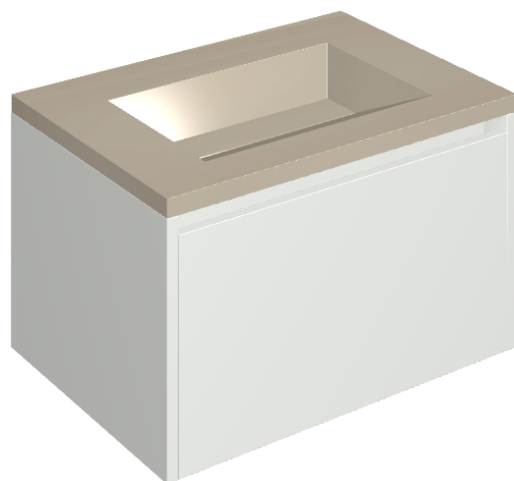

SCHEDA DI CONFIGURAZIONE

Cod. art.: 620810000020

Fly Air

Washbasin 70 White

Rivestimento del
prodotto

Metropolis Glass
Powder Lux

I colori e le altre caratteristiche estetiche delle piastrelle presenti nelle illustrazioni presenti sul sito sono puramente indicativi. Guarda sempre i campioni di persona prima dell'acquisto.

**Trova il punto vendita
autorizzato più vicino:**

<https://rb.italonceramica.ru/ru/home/dealer/>