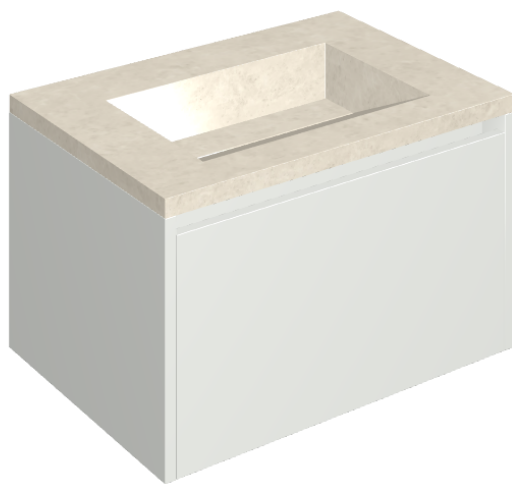

SCHEDA DI CONFIGURAZIONE

Cod. art.: 620810000020

Fly Air

Washbasin 70 White

Rivestimento del
prodotto

Metropolis Royal Ivory
Matt

I colori e le altre caratteristiche estetiche delle piastrelle presenti nelle illustrazioni presenti sul sito sono puramente indicativi. Guarda sempre i campioni di persona prima dell'acquisto.