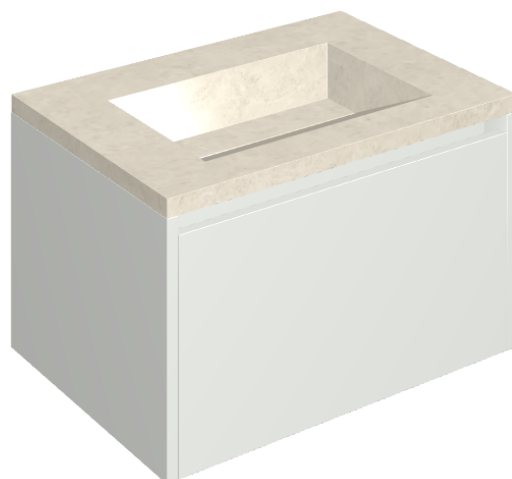

SCHEDA DI CONFIGURAZIONE

Cod. art.: 620810000020

Fly Air

Washbasin 70 White

Rivestimento del
prodotto

Metropolis Royal Ivory
Matt

I colori e le altre caratteristiche estetiche delle piastrelle presenti nelle illustrazioni presenti sul sito sono puramente indicativi. Guarda sempre i campioni di persona prima dell'acquisto.