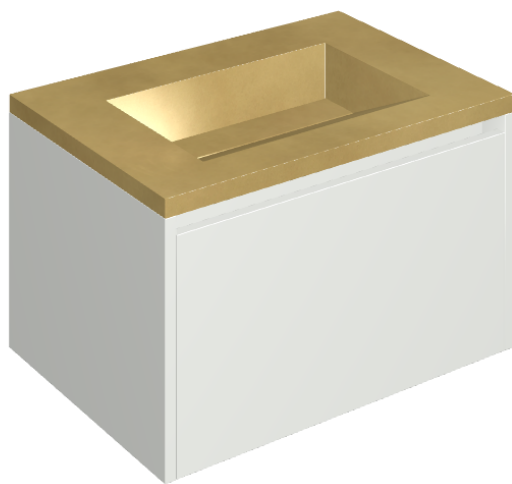

SCHEDA DI CONFIGURAZIONE

Cod. art.: 620810000020

## Washbasin 70 White

Rivestimento del  
prodotto

Continuum Brass  
Gold Honed

I colori e le altre caratteristiche estetiche delle piastrelle presenti nelle illustrazioni presenti sul sito sono puramente indicativi. Guarda sempre i campioni di persona prima dell'acquisto.