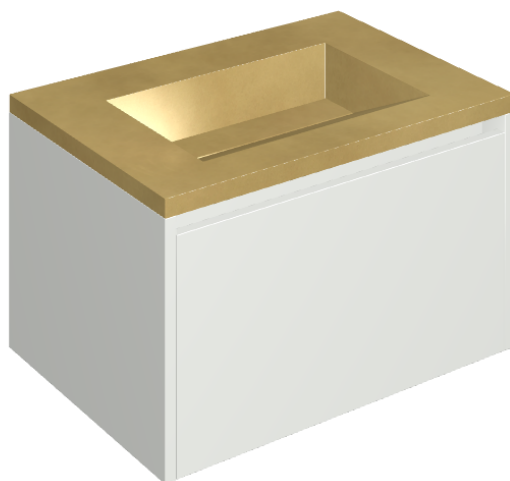

SCHEDA DI CONFIGURAZIONE

Cod. art.: 620810000020

Fly Air

Washbasin 70 White

Rivestimento del
prodotto

Continuum Brass
Gold Honed

I colori e le altre caratteristiche estetiche delle piastrelle presenti nelle illustrazioni presenti sul sito sono puramente indicativi. Guarda sempre i campioni di persona prima dell'acquisto.