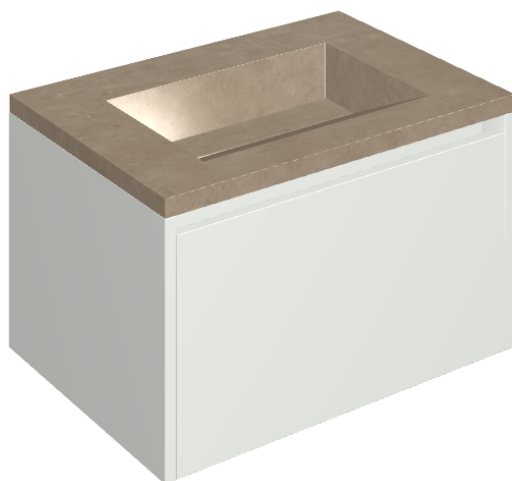

SCHEDA DI CONFIGURAZIONE

Cod. art.: 620810000020

Fly Air

Washbasin 70 White

Rivestimento del
prodotto
Eternum Gold Matt

I colori e le altre caratteristiche estetiche delle piastrelle presenti nelle illustrazioni presenti sul sito sono puramente indicativi. Guarda sempre i campioni di persona prima dell'acquisto.