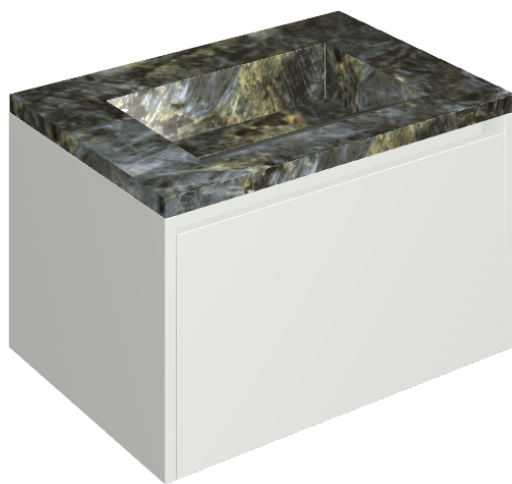

SCHEDA DI CONFIGURAZIONE

Cod. art.: 620810000020

Fly Air

Washbasin 70 White

Rivestimento del
prodotto

Stellaris Madagascar
Dark Matt

I colori e le altre caratteristiche estetiche delle piastrelle presenti nelle illustrazioni presenti sul sito sono puramente indicativi. Guarda sempre i campioni di persona prima dell'acquisto.