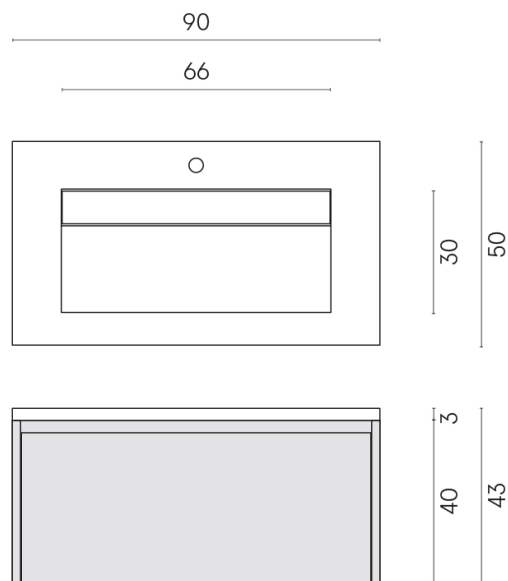

SCHEDA DI CONFIGURAZIONE

Cod. art.:

620810000021

Fly Air

Washbasin 90 White

Rivestimento del
prodotto

Contempora Pure
Honed Satin

I colori e le altre caratteristiche estetiche delle piastrelle presenti nelle illustrazioni presenti sul sito sono puramente indicativi. Guarda sempre i campioni di persona prima dell'acquisto.

**Trova il punto vendita
autorizzato più vicino:**

<https://rb.italonceramica.ru/ru/home/dealer/>

ITALON HOME

© COPYRIGHT ITALON - АО Керамогранитный завод 142800, Россия, Московская область, г. Ступино, Староситненское шоссе, вл. 32 - Тел. +7 495 2251322 / Факс +7 495 2251346