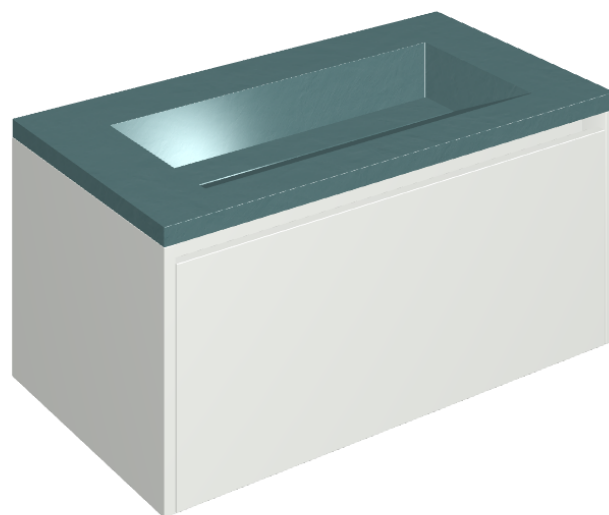

SCHEDA DI CONFIGURAZIONE

Cod. art.:

620810000021

Fly Air

Washbasin 90 White

Rivestimento del
prodotto

Surface Ocean Honed
Satin

I colori e le altre caratteristiche estetiche delle piastrelle presenti nelle illustrazioni presenti sul sito sono puramente indicativi. Guarda sempre i campioni di persona prima dell'acquisto.

**Trova il punto vendita
autorizzato più vicino:**

<https://rb.italonceramica.ru/ru/home/dealer/>

ITALON HOME

© COPYRIGHT ITALON - АО Керамогранитный завод 142800, Россия, Московская область, г. Ступино, Староситненское шоссе, вл. 32 - Тел. +7 495 2251322 / Факс +7 495 2251346