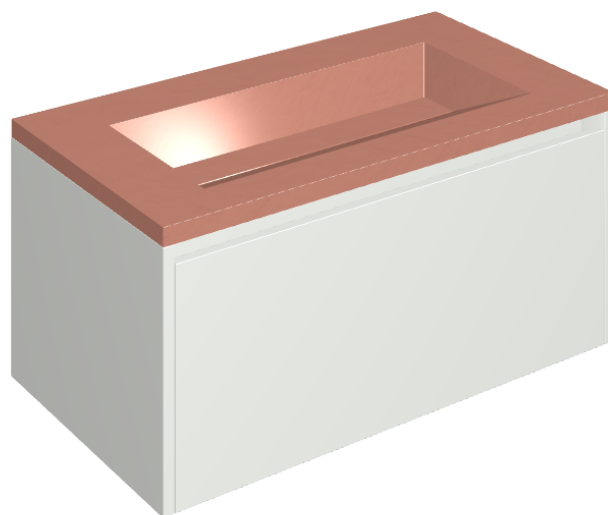

## Washbasin 90 White

Rivestimento del  
prodotto

Surface Scarlet  
Honed Satin

I colori e le altre caratteristiche estetiche delle piastrelle presenti nelle illustrazioni presenti sul sito sono puramente indicativi. Guarda sempre i campioni di persona prima dell'acquisto.