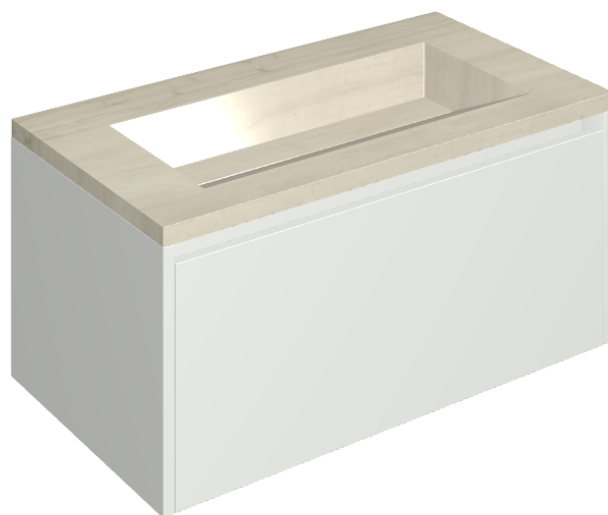

## Washbasin 90 White

**Rivestimento del prodotto**

Charme Advance Silk  
Grey Honed Satin

I colori e le altre caratteristiche estetiche delle piastrelle presenti nelle illustrazioni presenti sul sito sono puramente indicativi. Guarda sempre i campioni di persona prima dell'acquisto.