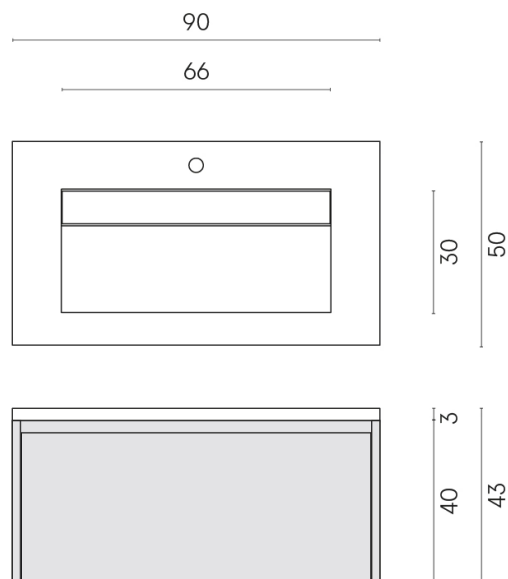

SCHEDA DI CONFIGURAZIONE

Cod. art.: 620810000021

Fly Air

Washbasin 90 White

Rivestimento del
prodotto

Metropolis Glass Sand
Lux

I colori e le altre caratteristiche estetiche delle piastrelle presenti nelle illustrazioni presenti sul sito sono puramente indicativi. Guarda sempre i campioni di persona prima dell'acquisto.