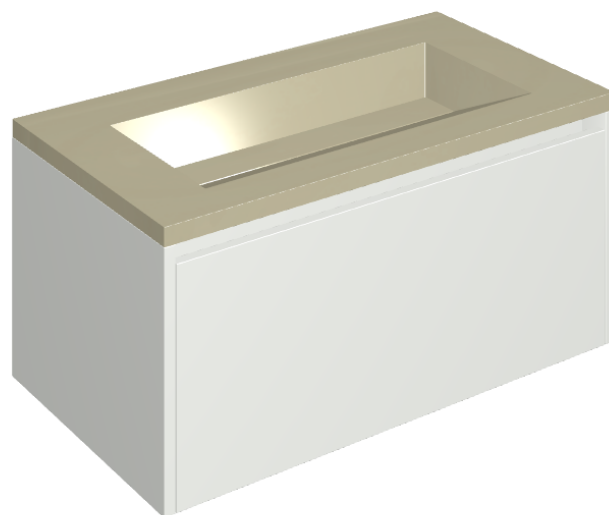

SCHEDA DI CONFIGURAZIONE

Cod. art.: 620810000021

Fly Air

Washbasin 90 White

Rivestimento del
prodotto

Metropolis Glass Sand
Lux

I colori e le altre caratteristiche estetiche delle piastrelle presenti nelle illustrazioni presenti sul sito sono puramente indicativi. Guarda sempre i campioni di persona prima dell'acquisto.