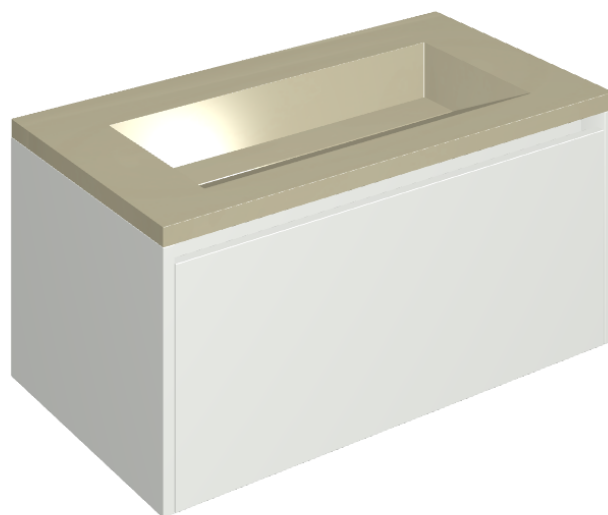

SCHEDA DI CONFIGURAZIONE

Cod. art.:

620810000021

Fly Air

Washbasin 90 White

Rivestimento del
prodotto

Metropolis Glass Sand
Lux

I colori e le altre caratteristiche estetiche delle piastrelle presenti nelle illustrazioni presenti sul sito sono puramente indicativi. Guarda sempre i campioni di persona prima dell'acquisto.