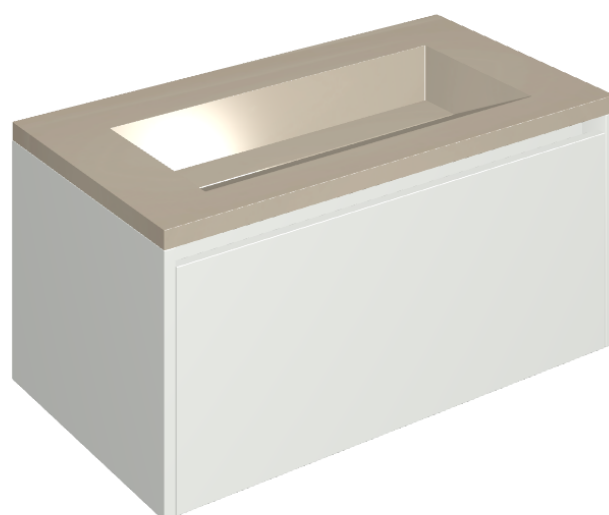

## Washbasin 90 White

Rivestimento del  
prodotto

Metropolis Glass  
Powder Lux

I colori e le altre caratteristiche estetiche delle piastrelle presenti nelle illustrazioni presenti sul sito sono puramente indicativi. Guarda sempre i campioni di persona prima dell'acquisto.