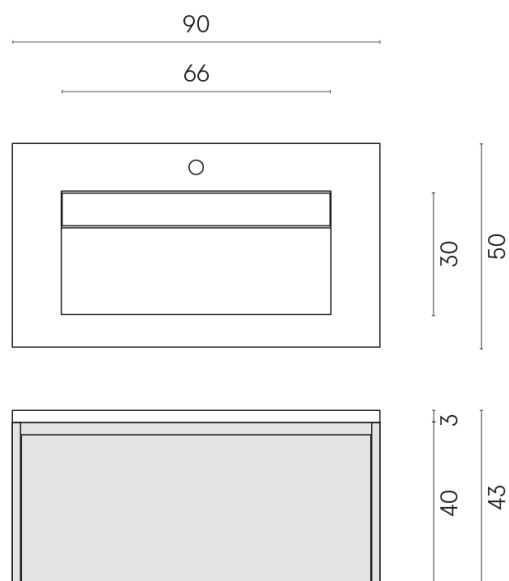

SCHEDA DI CONFIGURAZIONE

Cod. art.: 620810000021

Fly Air

Washbasin 90 White

Rivestimento del
prodotto
Metropolis Arcadia
Brown Matt

I colori e le altre caratteristiche estetiche delle piastrelle presenti nelle illustrazioni presenti sul sito sono puramente indicativi. Guarda sempre i campioni di persona prima dell'acquisto.