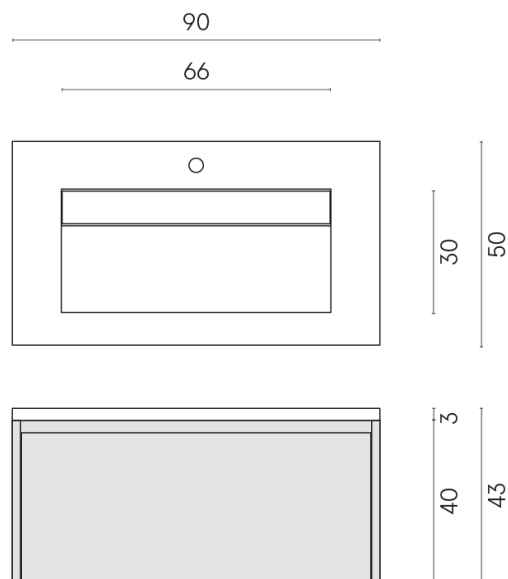

SCHEDA DI CONFIGURAZIONE

Cod. art.: 620810000021

Fly Air

Washbasin 90 White

Rivestimento del
prodotto
Continuum Iron Matt

I colori e le altre caratteristiche estetiche delle piastrelle presenti nelle illustrazioni presenti sul sito sono puramente indicativi. Guarda sempre i campioni di persona prima dell'acquisto.