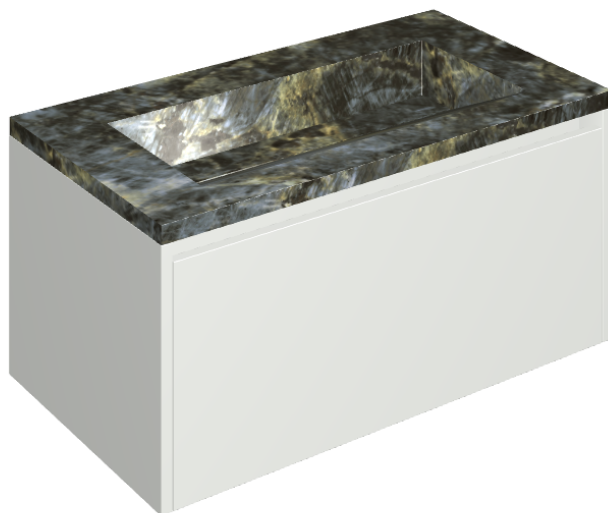

SCHEDA DI CONFIGURAZIONE

Cod. art.:

620810000021

Fly Air

Washbasin 90 White

Rivestimento del
prodotto

Stellaris Madagascar
Dark Matt

I colori e le altre caratteristiche estetiche delle piastrelle presenti nelle illustrazioni presenti sul sito sono puramente indicativi. Guarda sempre i campioni di persona prima dell'acquisto.