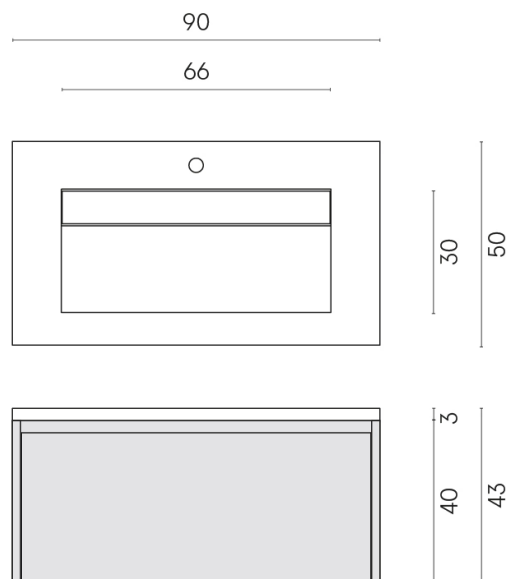

SCHEDA DI CONFIGURAZIONE

Cod. art.:

620810000021

Fly Air

Washbasin 90 White

Rivestimento del
prodotto

Materia Titanio Honed
Satin

I colori e le altre caratteristiche estetiche delle piastrelle presenti nelle illustrazioni presenti sul sito sono puramente indicativi. Guarda sempre i campioni di persona prima dell'acquisto.