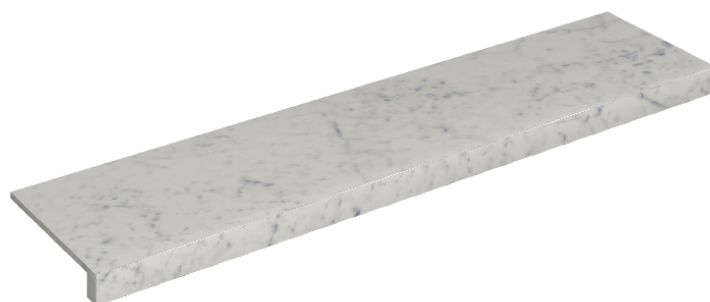

SCHEMA DI CONFIGURAZIONE

Cod. art.: 620890000001

Horizon

Window Sill 120

**Rivestimento del
prodotto**Charme Extra Carrara
Naturale

I colori e le altre caratteristiche estetiche delle piastrelle presenti nelle illustrazioni presenti sul sito sono puramente indicativi. Guarda sempre i campioni di persona prima dell'acquisto.