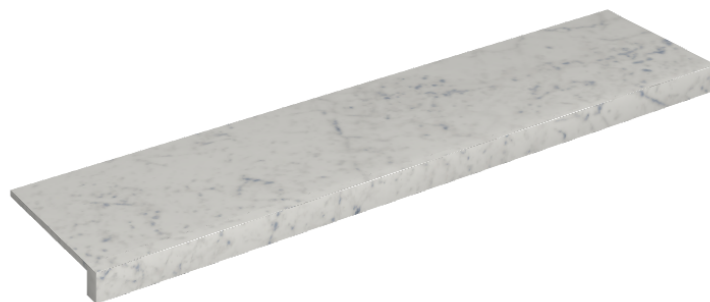

SCHEDA DI CONFIGURAZIONE

Cod. art.: 620890000001

Horizon

Window Sill 120

Rivestimento del
prodotto

Charme Extra Carrara
Naturale

I colori e le altre caratteristiche estetiche delle piastrelle presenti nelle illustrazioni presenti sul sito sono puramente indicativi. Guarda sempre i campioni di persona prima dell'acquisto.