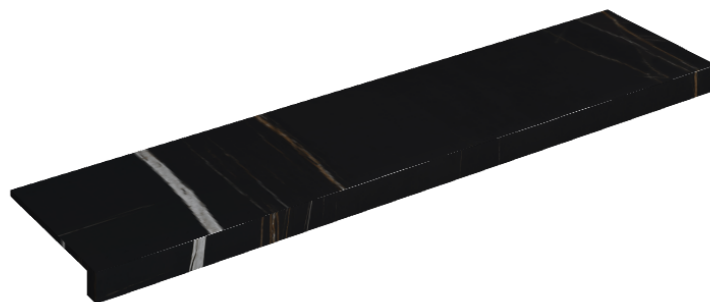

SCHEDA DI CONFIGURAZIONE

Cod. art.: 620890000001

Horizon

Window Sill 120

Rivestimento del
prodotto

Charme Deluxe
Sahara Noir Naturale

I colori e le altre caratteristiche estetiche delle piastrelle presenti nelle illustrazioni presenti sul sito sono puramente indicativi. Guarda sempre i campioni di persona prima dell'acquisto.