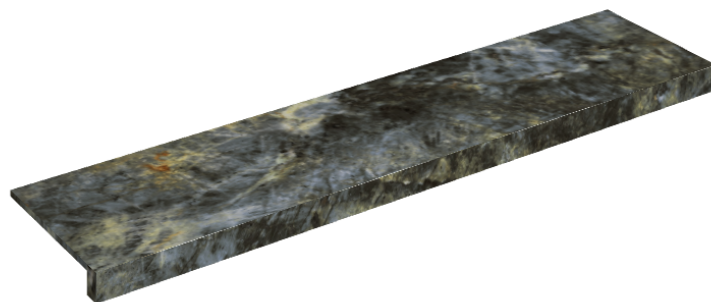

## Window Sill 120

Rivestimento del  
prodotto

Stellaris Madagascar  
Dark Naturale

I colori e le altre caratteristiche estetiche delle piastrelle presenti nelle illustrazioni presenti sul sito sono puramente indicativi. Guarda sempre i campioni di persona prima dell'acquisto.