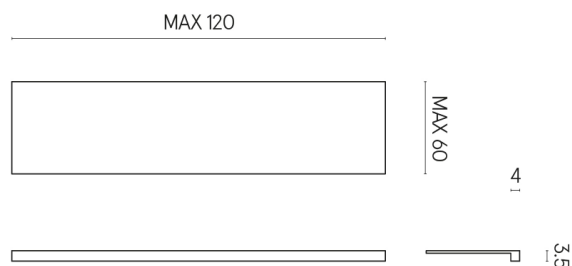

SCHEDA DI CONFIGURAZIONE

Cod. art.: 620890000001

Horizon

Window Sill 120

Rivestimento del
prodotto

Materia Magnesio
Cerato

I colori e le altre caratteristiche estetiche delle piastrelle presenti nelle illustrazioni presenti sul sito sono puramente indicativi. Guarda sempre i campioni di persona prima dell'acquisto.