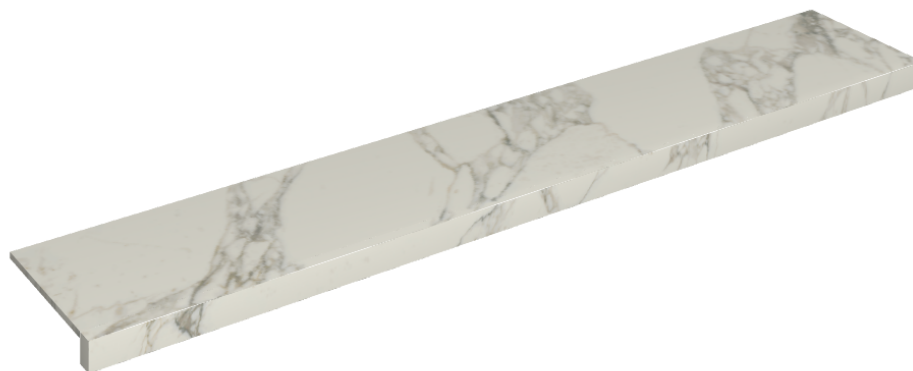

SCHEMA DI CONFIGURAZIONE

Cod. art.: 620890000003

Horizon

Window Sill 160

**Rivestimento del
prodotto**Charme Deluxe
Arabescato White
Naturale

I colori e le altre caratteristiche estetiche delle piastrelle presenti nelle illustrazioni presenti sul sito sono puramente indicativi. Guarda sempre i campioni di persona prima dell'acquisto.