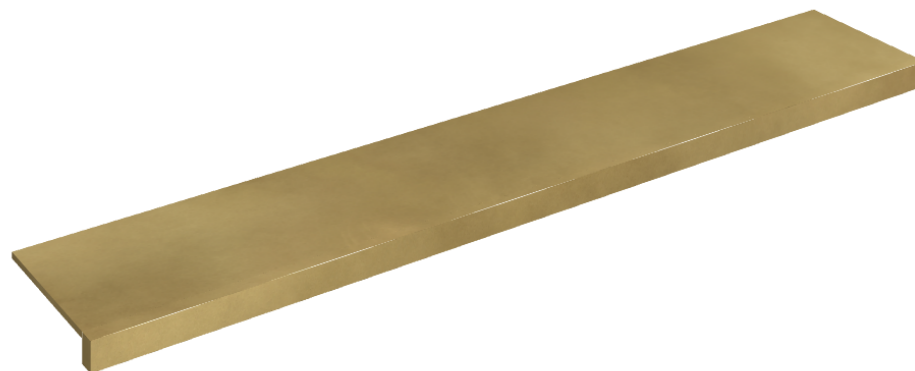

SCHEDA DI CONFIGURAZIONE

Cod. art.: 620890000003

Horizon

Window Sill 160

Rivestimento del prodottoContinuum Brass
Gold Lappato

I colori e le altre caratteristiche estetiche delle piastrelle presenti nelle illustrazioni presenti sul sito sono puramente indicativi. Guarda sempre i campioni di persona prima dell'acquisto.