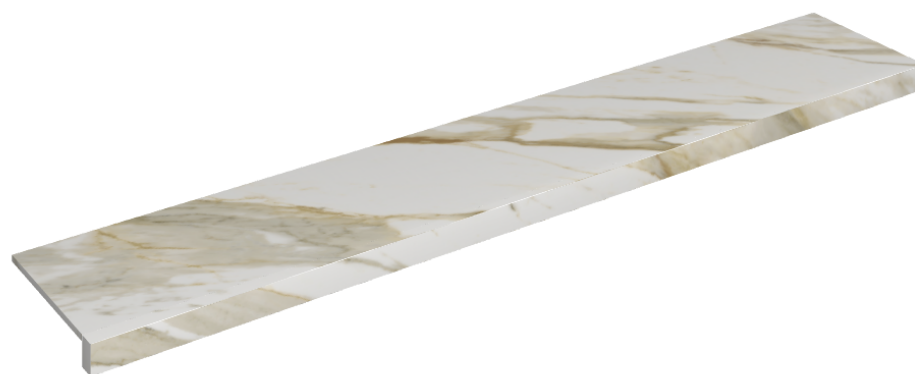

## Window Sill 160

**Rivestimento del  
prodotto**Stellaris Calacatta  
Gold Naturale

I colori e le altre caratteristiche estetiche delle piastrelle presenti nelle illustrazioni presenti sul sito sono puramente indicativi. Guarda sempre i campioni di persona prima dell'acquisto.