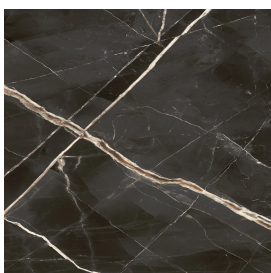

SCHEMA DI CONFIGURAZIONE

Cod. art.: 620890000003

Horizon

Window Sill 160

Rivestimento del
prodottoStellaris Absolut Black
Naturale

I colori e le altre caratteristiche estetiche delle piastrelle presenti nelle illustrazioni presenti sul sito sono puramente indicativi. Guarda sempre i campioni di persona prima dell'acquisto.