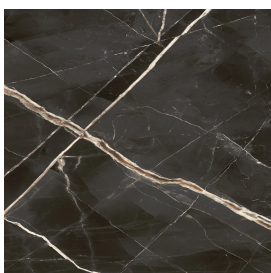

SCHEMA DI CONFIGURAZIONE

Cod. art.: 620890000003

Horizon

Window Sill 160

Rivestimento del
prodotto

Stellaris Absolut Black
Naturale

I colori e le altre caratteristiche estetiche delle piastrelle presenti nelle illustrazioni presenti sul sito sono puramente indicativi. Guarda sempre i campioni di persona prima dell'acquisto.

**Trova il punto vendita
autorizzato più vicino:**

<https://rb.italonceramica.ru/ru/home/dealer/>

ITALON HOME

© COPYRIGHT ITALON - АО Керамогранитный завод 142800, Россия, Московская область,
г. Ступино, Староситненское шоссе, вл. 32 - Тел. +7 495 2251322 / Факс +7 495 2251346