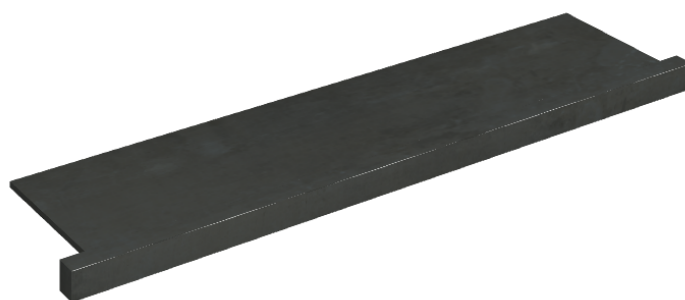

SCHEDA DI CONFIGURAZIONE

Cod. art.: 620890000002

Horizon

Window Sill With Horns

120

Rivestimento del
prodotto

Surface Steel
Naturale

I colori e le altre caratteristiche estetiche delle piastrelle presenti nelle illustrazioni presenti sul sito sono puramente indicativi. Guarda sempre i campioni di persona prima dell'acquisto.