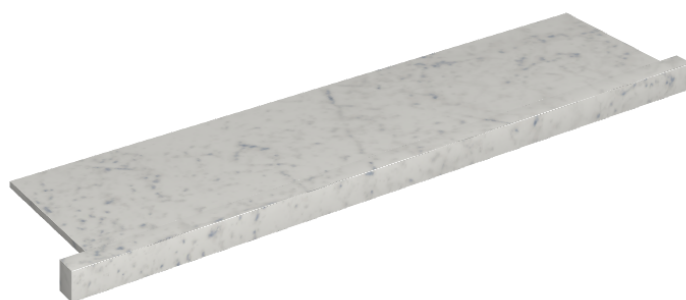

SCHEDA DI CONFIGURAZIONE

Cod. art.: 620890000002

Horizon

Window Sill With Horns

120

Rivestimento del
prodottoCharme Extra Carrara
Naturale

I colori e le altre caratteristiche estetiche delle piastrelle presenti nelle illustrazioni presenti sul sito sono puramente indicativi. Guarda sempre i campioni di persona prima dell'acquisto.